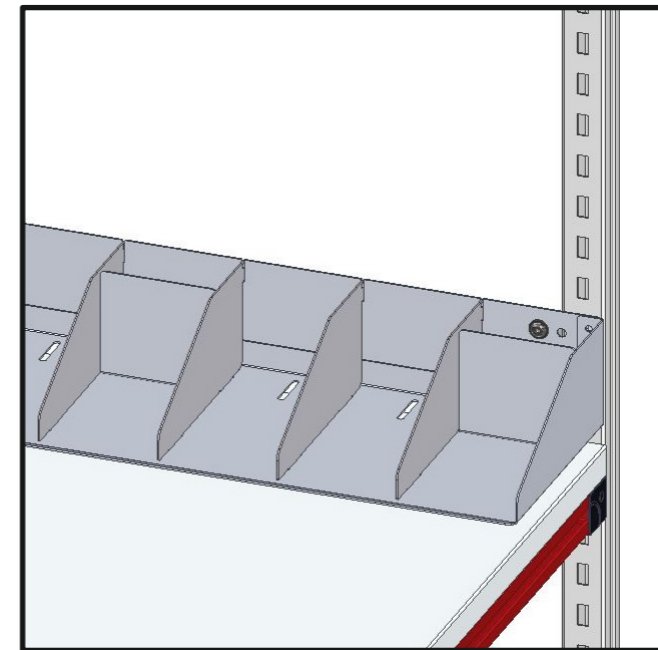

Gebrauchsanleitung
Instructions for use
Mode d'emploi
Modo de empleo

Tiefenregulierblech
Depth regulating plate
Plaque de réglage de la profondeur
Chapa reguladora de profundidad

02/22 93090658

 Lieferumfang
Contents
Contenu
Contenido